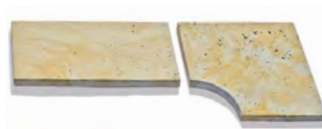

PLATNE

Výška: 3,3 - 3,7 cm
Povrch: štruktúrovaný

Formát:
60 x 40 x 3,5 cm

~~77,50 €~~
57,00 €
/m²

SCHOD

Výška: 14,6 - 15 cm
Povrch: štruktúrovaný

Formát:
schod
40 x 35 x 15 cm
rohový schod
35 x 35 x 15 cm

~~50,70 €~~
40,50 €
/ks

OBRUBNÍK

Výška: 15 cm
Povrch: betón

Formát:
60 x 4 x 15 cm

~~9,80 €~~
7,60 €
/ks

BAZÉNOVÝ LEM

Výška: 3,3 - 3,7 cm
Povrch: štruktúrovaný

Formát:
základný prvok
60 x 30 cm
rohový prvok
45 x 45 cm

~~13,00 €~~
9,90 €
/ks