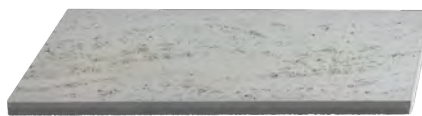

Farebné prevedenie:

krémovo-biela
melírovaná

strieborno-sivá
melírovaná

Ručná výroba

Semmelrock

PLATŇA

Výška: 4,5 cm
Povrch: štruktúrovaný

Formát:
90 x 30 cm