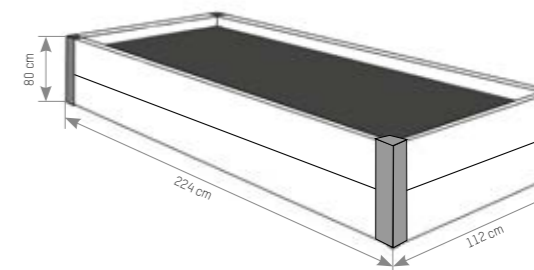

ZÁHON TYPISOVANÝ

kód	obrázok	názov	rozmery (d/š/v) cm	cca kg/ks	celofarebná úprava - pigment sa pridáva priamo do betónovej zmesi					exclusive	
					01 sivá	33 sivá PT	44 Mahagón	24 Cansas 11B	43 tmavo hnedá	32 exclusive svetlá	04 exclusive tmavá
21017		Záhon SUBFOSILNÝ DUB 40cm	224/112/40	300	167,00 € 205,41 €	182,40 € 224,35 €	195,10 € 239,97 €	185,80 € 228,53 €	195,10 € 239,97 €	247,00 € 303,81 €	247,00 € 303,81 €
31017		Záhon SUBFOSILNÝ DUB 80cm	224/112/80	600	279,00 € 343,17 €	299,80 € 368,75 €	330,00 € 405,90 €	319,10 € 392,49 €	330,00 € 405,90 €	399,00 € 490,77 €	399,00 € 490,77 €

TYPISOVANÝ ZÁHON 224x112x80cm

Balenie obsahuje
- 4ks vzorovaný rohový stĺpik 80cm
- 4ks vzorovaná platňa 207x40x4,5cm
- 4ks vzorovaná platňa 103,5x40x4,5cm
- 4ks vzorovaná strieška na stĺpik 16,5x24x7cm