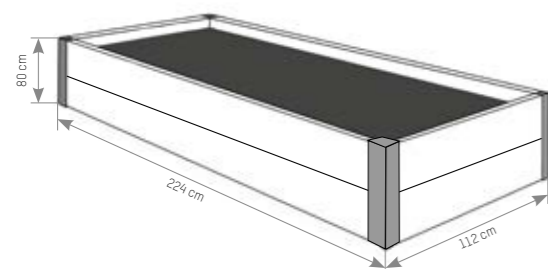

STRIEŠKA

obrázok	kód	názov	rozmery (d/š/v) cm	cca kg/ks	01 sivá	24 CansasPT	45 okrová PT	37 oranžová PT	38 tmavo šedá PT	39 sivá PT	46 sivá špára	47 cansas špára	48 okrová špára	49 oranžová špára	50 tmavo šedá špára	51 casablanka	52 oranžová melír PS
	32001	Strieška na platňu Tehla	200/16/7	32	26,20 € 32,23 €	28,30 € 34,81 €	28,20 € 34,69 €	29,90 € 36,78 €	29,70 € 36,53 €	26,50 € 32,60 €	26,50 € 32,60 €	28,30 € 34,81 €	28,20 € 34,69 €	29,90 € 36,78 €	29,70 € 36,53 €	28,10 € 34,56 €	31,20 € 38,38 €
	33001	Strieška na stĺp Tehla	16,5/24/7	5	2,50 € 3,08 €	2,50 € 3,08 €	2,50 € 3,08 €	2,50 € 3,08 €	2,50 € 3,08 €	2,50 € 3,08 €	2,50 € 3,08 €	2,50 € 3,08 €	2,50 € 3,08 €	2,50 € 3,08 €	2,50 € 3,08 €	2,50 € 3,08 €	2,50 € 3,08 €
	34001	Strieška na platňu Tehla s lištou na led osvetlenie	200/16/7	32	52,10 € 64,08 €	54,20 € 66,67 €	54,10 € 66,54 €	55,80 € 68,63 €	55,60 € 68,39 €	52,40 € 64,45 €	52,40 € 64,45 €	54,20 € 66,67 €	54,10 € 66,54 €	55,80 € 68,63 €	55,60 € 68,39 €	54,00 € 66,42 €	57,10 € 70,23 €

TYPIZOVANÝ ZÁHON 224x112x80cm

1. Balenie obsahuje
2. 4ks vzorovaný rohový stĺpik 80cm
   - 4ks vzorovaná platňa 207x40x4,5cm
   - 4ks vzorovaná platňa 103,5x40x4,5cm
   - 4ks vzorovaná strieška na stĺpik 16,5x24x7cm