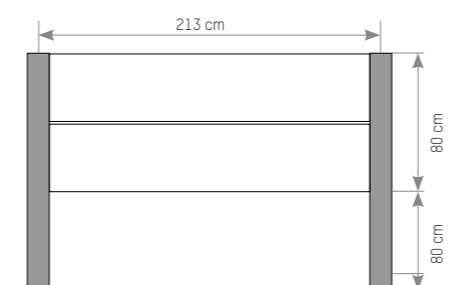

ATYPICKÝ ZÁHON

- Výška záhonu je 80cm
Dĺžka a šírka môže byť podľa požiadaviek zákazníka.

ATYPICKÝ ZÁHON

- Výška záhonu je 40cm
Dĺžka a šírka môže byť podľa požiadaviek zákazníka.

Online kalkulácia
www.betonove-plotystupava.sk