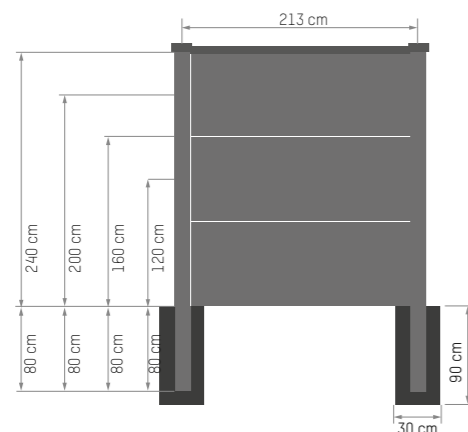

STRIEŠKA

obrázok	kód	názov	rozmery (d/š/v) cm	cca kg/ks	13 Casablanca	10 Unakit	11 Unakit 9AD	15 Rustiko A2B	16 Rustiko 2F	19 Cansas	30 Cansas PS	05 Turmalín 4D	27 Turmalín 4DPS	09 Savona	29 Savona PS
	25001	Strieška na platňu Mramor	200/16/7	32	27,80 € 34,19 €	28,40 € 34,93 €	31,10 € 38,25 €	31,30 € 38,50 €	28,50 € 35,06 €	29,20 € 35,92 €	32,00 € 39,36 €	29,70 € 36,53 €	32,40 € 39,85 €	28,50 € 35,06 €	31,30 € 38,50 €
	27001	Strieška na stĺp Mramor	16,5/24/7	5	2,50 € 3,08 €	2,50 € 3,08 €	2,50 € 3,08 €	2,50 € 3,08 €	2,50 € 3,08 €	2,50 € 3,08 €	2,50 € 3,08 €	2,50 € 3,08 €	2,50 € 3,08 €	2,50 € 3,08 €	2,50 € 3,08 €
	26001	Strieška na platňu Mramor s lištou na led osvetlenie	200/16/7	32	53,70 € 66,05 €	54,30 € 66,79 €	57,00 € 70,11 €	57,20 € 70,36 €	54,40 € 66,91 €	55,10 € 67,77 €	57,90 € 71,22 €	55,60 € 68,39 €	58,30 € 71,71 €	54,40 € 66,91 €	57,20 € 70,36 €

PLOT MRAMOR

Výška plotu môže byť od 120cm do 240cm.

Osová vzdialenosť stĺpikov je 213cm.

Odporúčaný výkop jamy je hĺbka 90cm a šírka 30cm.

Online kalkulácia
www.betonove-plotystupava.sk

Ak ste si nevybrali z našej celofarebnej škály, ponúkame vám možnosť dofarbiť váš plot, záhon, domček a obklad priamo na mieste. Exclusive výrobky sú vyrábané spojením prémiových materiálov a inovatívnych technológií. Výrobky BaM sú vyrábané špeciálnou technológiou, bez pórovitého povrchu.