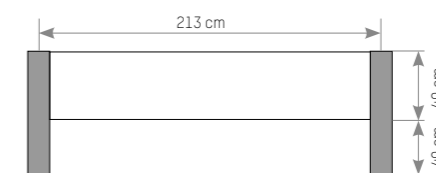

ATYPICKÝ ZÁHON

1. Výška záhonu je 40cm
   Dĺžka a šírka môže byť podľa požiadaviek zákazníka.

Online kalkulácia
www.betonove-plotystupava.sk