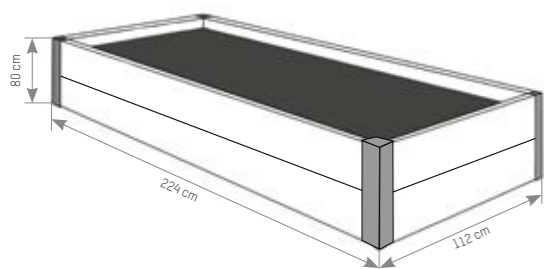

STRIEŠKA

obrázok	kód	názov	rozmery (d/š/v) cm	cca kg/ks	13 Casablanca	10 Unakit	11 Unakit 9AD	15 Rustiko A2B	16 Rustiko 2F	19 Cansas	30 Cansas PS	05 Turmalín 4D	27 Turmalín 4 DPS	09 Savona	29 Savona PS	20 oker	21 oker PS	26 exclusive svetlá	04 farba exclusive tmavá
	10001	Strieška na platňu Bridlica	200/16/7	32	27,80 € 34,19 €	28,40 € 34,93 €	31,10 € 38,25 €	31,30 € 38,50 €	28,50 € 35,06 €	29,20 € 35,92 €	32,00 € 39,36 €	29,70 € 36,53 €	32,40 € 39,85 €	28,50 € 35,06 €	31,30 € 38,50 €	29,40 € 36,16 €	32,20 € 39,61 €	35,30 € 43,42 €	35,30 € 43,42 €
	12001	Strieška na stĺp Bridlica	16,5/24/7	5	2,50 € 3,08 €	2,50 € 3,08 €	2,50 € 3,08 €	2,50 € 3,08 €	2,50 € 3,08 €	2,50 € 3,08 €	2,50 € 3,08 €	2,50 € 3,08 €	2,50 € 3,08 €	2,50 € 3,08 €	2,50 € 3,08 €	2,50 € 3,08 €	2,50 € 3,08 €	3,80 € 4,67 €	3,80 € 4,67 €
	13001	Strieška na platňu Bridlica s lištou na led osvetlenie	200/16/7	32	53,70 € 66,05 €	54,30 € 66,79 €	57,00 € 70,11 €	57,20 € 70,36 €	54,40 € 66,91 €	55,10 € 67,77 €	57,90 € 71,22 €	55,60 € 68,39 €	58,30 € 71,71 €	54,40 € 66,91 €	57,20 € 70,36 €	55,30 € 68,02 €	58,10 € 71,46 €	61,20 € 75,28 €	61,20 € 75,28 €

TYPIZOVANÝ ZÁHON 224x112x80cm

1. Balenie obsahuje
2. 4ks vzorovaný rohový stĺpik 80cm
   - 4ks vzorovaná platňa 207x40x4,5cm
   - 4ks vzorovaná platňa 103,5x40x4,5cm
   - 4ks vzorovaná strieška na stĺpik 16,5x24x7cm