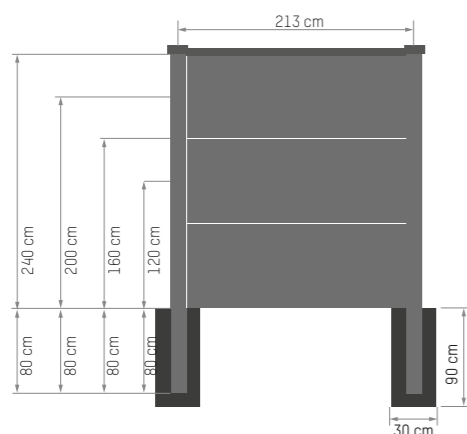

STRIEŠKA

obrázok	kód	názov	rozmery (d/š/v) cm	cca kg/ks	13 Casablanca	10 Unakit	11 Unakit 9AD	15 Rustiko A2B	16 Rustiko 2F	19 Cansas	30 Cansas PS	05 Turmalín 4D	27 Turmalín 4 DPS	09 Savona	29 Savona PS	26 exclusive svetlá	04 farba exclusive tmavá
	28018	Strieška na platňu žula	200/16/7	32	27,80 € 34,19 €	28,40 € 34,93 €	31,10 € 38,25 €	31,30 € 38,50 €	28,50 € 35,06 €	29,20 € 35,92 €	32,00 € 39,36 €	29,70 € 36,53 €	32,40 € 39,85 €	28,50 € 35,06 €	31,30 € 38,50 €	35,30 € 43,42 €	35,30 € 43,42 €
	28019	Strieška na stĺp žula	16,5/24/7	5	2,50 € 3,08 €	2,50 € 3,08 €	2,50 € 3,08 €	2,50 € 3,08 €	2,50 € 3,08 €	2,50 € 3,08 €	2,50 € 3,08 €	2,50 € 3,08 €	2,50 € 3,08 €	2,50 € 3,08 €	2,50 € 3,08 €	3,80 € 4,67 €	3,80 € 4,67 €
	28020	Strieška na platňu žula s lištou na led osvetlenie	200/16/7	32	53,70 € 66,05 €	54,30 € 66,79 €	57,00 € 70,11 €	57,20 € 70,36 €	54,40 € 66,91 €	55,10 € 67,77 €	57,90 € 71,22 €	55,60 € 68,39 €	58,30 € 71,71 €	54,40 € 66,91 €	57,20 € 70,36 €	61,20 € 75,28 €	61,20 € 75,28 €

PLOT ŽULA

Výška plotu môže byť od 120cm do 240cm.

Osová vzdialenosť stĺpikov je 213cm.

Odporúčaný výkop jamy je hĺbka 90cm a šírka 30cm.

Online kalkulácia
www.betonove-plotystupava.sk

Ak ste si nevybrali z našej celofarebnej škály, ponúkame vám možnosť dofarbiť váš plot, záhon, domček a obklad priamo na mieste. Exclusive výrobky sú vyrábané spojením prémiových materiálov a inovatívnych technológií. Výrobky BaM sú vyrábané špeciálnou technológiou, bez pórovitého povrchu.