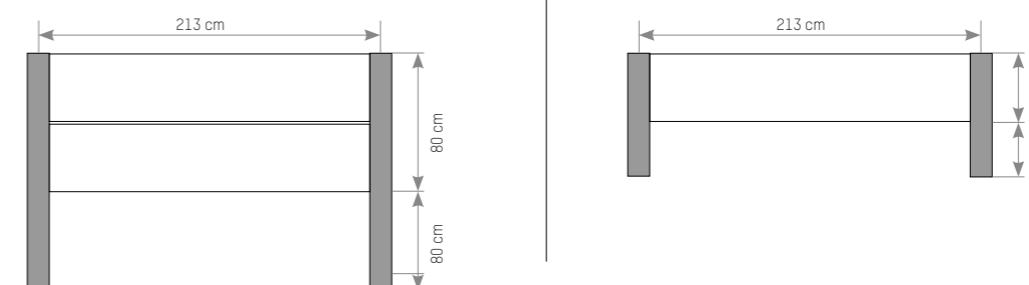

ATYPICKÝ ZÁHON

Výška záhonu je 80cm
Dĺžka a šírka môže byť podľa požiadaviek zákazníka.

Ak ste si nevybrali z našej celofarebnej škály, ponúkame vám možnosť dofarbiť váš plot, záhon, domček a obklad priamo na mieste.