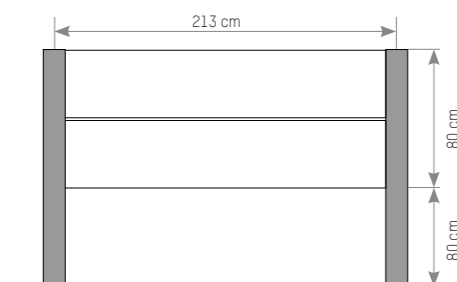

ATYPICKÝ ZÁHON

Výška záhonu je 80cm
 Dĺžka a šírka môže byť podľa požiadaviek zákazníka.

STRIEŠKA

obrázok	kód	názov	rozmery (d/š/v) cm	cca kg/ks	01 sivá	33 sivá PT	44 Mahagón	24 Cansas 11B	43 tmavo hnedá	32 exclusive svetlá	04 exclusive tmavá
	16001	Strieška na platňu Drevo	200/16/7	32	26,20 € 32,23 €	29,00 € 35,67 €	30,30 € 37,27 €	29,00 € 35,67 €	30,30 € 37,27 €	33,70 € 41,45 €	33,70 € 41,45 €
	18001	Strieška na stĺp Drevo	16,5/24/7	5	2,50 € 3,08 €	2,50 € 3,08 €	2,50 € 3,08 €	2,50 € 3,08 €	2,50 € 3,08 €	3,80 € 4,67 €	3,80 € 4,67 €
	17001	Strieška na platňu Drevo s lištou na led osvetlenie	200/16/7	32	52,10 € 64,08 €	54,90 € 67,53 €	56,20 € 69,13 €	54,90 € 67,53 €	56,20 € 69,13 €	59,60 € 73,31 €	59,60 € 73,31 €