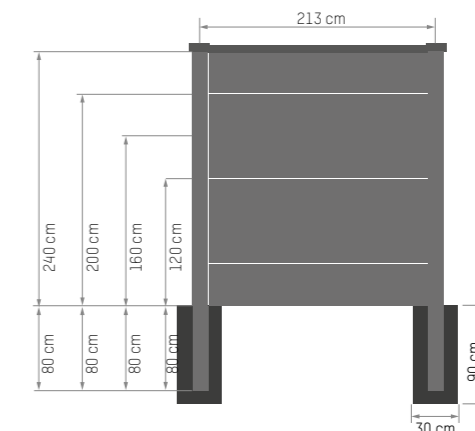

VZOROVANÝ STĹPIK

obrázok	názov	kód	rozmery (d/š/v) cm	cca kg/ks	01 sivá	33 sivá PT	44 Mahagón	24 Cansas 11B	43 tmavo hnedá	32 exclusive svetlá	04 exclusive tmavá	
	STĹPIK DREVO	15005	priebežný	14/16/200 (120)	73	32,10 € 39,48 €	34,80 € 42,80 €	37,60 € 46,25 €	35,80 € 44,03 €	37,60 € 46,25 €	44,60 € 54,86 €	44,60 € 54,86 €
		15006	koncový									
		15015	rohový	15/15/200 (120)	73	34,60 € 42,56 €	37,30 € 45,88 €	40,10 € 49,32 €	38,30 € 47,11 €	40,10 € 49,32 €	47,10 € 57,93 €	47,10 € 57,93 €
		15007	priebežný	14/16/240 (160)	89	36,30 € 44,65 €	39,00 € 47,97 €	42,60 € 52,40 €	40,50 € 49,82 €	42,60 € 52,40 €	48,80 € 60,02 €	48,80 € 60,02 €
		15008	koncový									
		15016	rohový	15/15/240 (160)	89	38,80 € 47,72 €	41,50 € 51,05 €	45,10 € 55,47 €	43,00 € 52,89 €	45,10 € 55,47 €	51,30 € 63,10 €	51,30 € 63,10 €
		15009	priebežný	14/16/280 (200)	105	40,50 € 49,82 €	43,20 € 53,14 €	47,60 € 58,55 €	45,10 € 55,47 €	47,60 € 58,55 €	55,50 € 68,27 €	55,50 € 68,27 €
		15010	koncový									
		15017	rohový	15/15/280 (200)	105	43,00 € 52,89 €	45,70 € 56,21 €	50,10 € 61,62 €	47,60 € 58,55 €	50,10 € 61,62 €	58,00 € 71,34 €	58,00 € 71,34 €
		15011	priebežný	14/16/320 (240)	130	48,40 € 59,53 €	47,40 € 58,30 €	52,60 € 64,70 €	49,80 € 61,25 €	52,60 € 64,70 €	63,40 € 77,98 €	63,40 € 77,98 €
		15012	koncový									
		15018	rohový	15/15/320 (240)	130	50,90 € 62,61 €	49,90 € 61,38 €	55,10 € 67,77 €	52,30 € 64,33 €	55,10 € 67,77 €	65,90 € 81,06 €	65,90 € 81,06 €

PLOT Subfosilný dub

Výška plotu môže byť od 120cm do 240cm.

Osová vzdialenosť stĺpikov je 213cm.

Odporúčaný výkop jamy je hĺbka 90cm a šírka 30cm.

Online kalkulácia
www.betonove-plotystupava.sk

STRIEŠKA

obrázok	kód	názov	rozmery (d/š/v) cm	cca kg/ks	01 sivá	33 sivá PT	44 Mahagón	24 Cansas 11B	43 tmavo hnedá	32 exclusive svetlá	04 exclusive tmavá
	16001	Strieška na platňu Drevo	200/16/7	32	26,20 € 32,23 €	29,00 € 35,67 €	30,30 € 37,27 €	29,00 € 35,67 €	30,30 € 37,27 €	33,70 € 41,45 €	33,70 € 41,45 €
	18001	Strieška na stĺp Drevo	16,5/24/7	5	2,50 € 3,08 €	2,50 € 3,08 €	2,50 € 3,08 €	2,50 € 3,08 €	2,50 € 3,08 €	3,80 € 4,67 €	3,80 € 4,67 €
	17001	Strieška na platňu Drevo s lištou na led osvetlenie	200/16/7	32	52,10 € 64,08 €	54,90 € 67,53 €	56,20 € 69,13 €	54,90 € 67,53 €	56,20 € 69,13 €	59,60 € 73,31 €	59,60 € 73,31 €

Ak ste si nevybrali z našej celofarebnej škály, ponúkame vám možnosť dofarbiť váš plot, záhon, domček a obklad priamo na mieste.

Exclusive výrobky sú vyrábané spojením prémiových materiálov a inovatívnych technológií.

Výrobky BaM sú vyrábané špeciálnou technológiou, bez pórovitého povrchu.