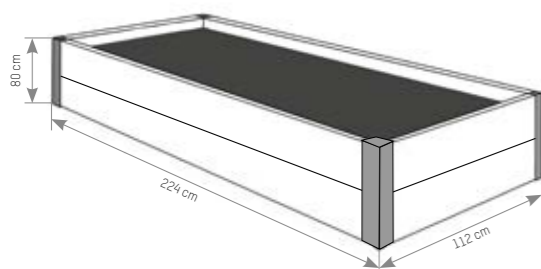

STRIEŠKA

obrázok	kód	názov	rozmery (d/š/v) cm	cca kg/ks	13 Casablanka	10 Unakit	11 Unakit 9AD	15 Rustiko A2B	16 Rustiko 2F	19 Cansas	30 Cansas PS	05 Turmalín 4D	27 Turmalín 4 DPS	09 Savona	29 Savona PS
	25001	Strieška na platňu Mramor	200/16/7	32	27,80 € 34,19 €	28,40 € 34,93 €	31,10 € 38,25 €	31,30 € 38,50 €	28,50 € 35,06 €	29,20 € 35,92 €	32,00 € 39,36 €	29,70 € 36,53 €	32,40 € 39,85 €	28,50 € 35,06 €	31,30 € 38,50 €
	27001	Strieška na stĺp Mramor	16,5/24/7	5	2,50 € 3,08 €	2,50 € 3,08 €	2,50 € 3,08 €	2,50 € 3,08 €	2,50 € 3,08 €	2,50 € 3,08 €	2,50 € 3,08 €	2,50 € 3,08 €	2,50 € 3,08 €	2,50 € 3,08 €	2,50 € 3,08 €
	26001	Strieška na platňu Mramor s lištou na led osvetlenie	200/16/7	32	53,70 € 66,05 €	54,30 € 66,79 €	57,00 € 70,11 €	57,20 € 70,36 €	54,40 € 66,91 €	55,10 € 67,77 €	57,90 € 71,22 €	55,60 € 68,39 €	58,30 € 71,71 €	54,40 € 66,91 €	57,20 € 70,36 €

TYPIZOVANÝ ZÁHON 224x112x80cm

1. Balenie obsahuje
2. 4ks vzorovaný rohový stĺpik 80cm
   - 4ks vzorovaná platňa 207x40x4,5cm
   - 4ks vzorovaná platňa 103,5x40x4,5cm
   - 4ks vzorovaná strieška na stĺpik 16,5x24x7cm