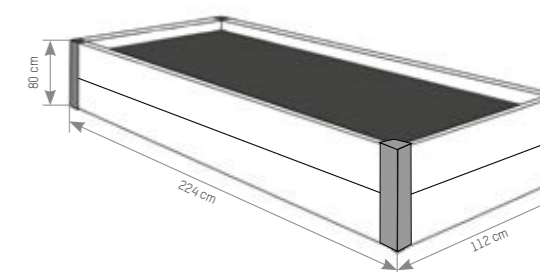

ZÁHON TYPIZOVANÝ

kód	obrázok	názov	rozmery (d/š/v) cm	cca kg/ks	celofarebná úprava - pigment sa pridáva priamo do betónovej zmesi					exclusive	
					01 sivá	33 sivá PT	44 Mahagón	24 Cansas 11B	43 tmavo hnedá	32 exclusive svetlá	04 exclusive tmavá
21045		Záhon DREVO PODVAL 40cm	224/112/40	300	167,00 € 205,41 €	182,40 € 224,35 €	195,10 € 239,97 €	185,80 € 228,53 €	195,10 € 239,97 €	247,00 € 303,81 €	247,00 € 303,81 €
31045		Záhon DREVO PODVAL 80cm	224/112/80	600	279,00 € 343,17 €	299,80 € 368,75 €	330,00 € 405,90 €	319,10 € 392,49 €	330,00 € 405,90 €	399,00 € 490,77 €	399,00 € 490,77 €

TYPIZOVANÝ ZÁHON 224x112x80cm

Balenie obsahuje
- 4ks vzorovaný rohový stĺpik 80cm
- 4ks vzorovaná platňa 207x40x4,5cm
- 4ks vzorovaná platňa 103,5x40x4,5cm
- 4ks vzorovaná strieška na stĺpik 16,5x24x7cm