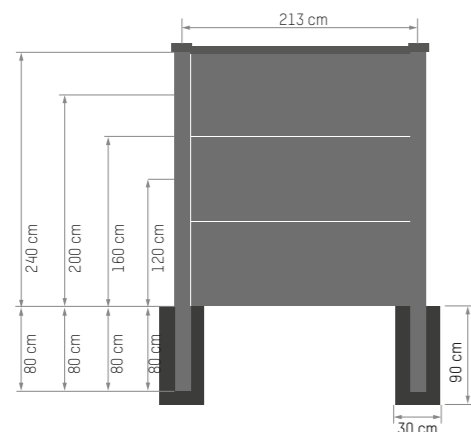

PLOT BRIDLICA

Výška plotu môže byť od 120cm do 240cm.

Osová vzdialenosť stĺpikov je 213cm.

Odporúčaný výkop jamy je hĺbka 90cm a šírka 30cm.

Online kalkulácia
www.betonove-plotystupava.sk

Ak ste si nevybrali z našej celofarebnej škály, ponúkame vám možnosť dofarbiť váš plot, záhon, domček a obklad priamo na mieste. Exclusive výrobky sú vyrábané spojením prémiových materiálov a inovatívnych technológií. Výrobky BaM sú vyrábané špeciálnou technológiou, bez pórovitého povrchu.