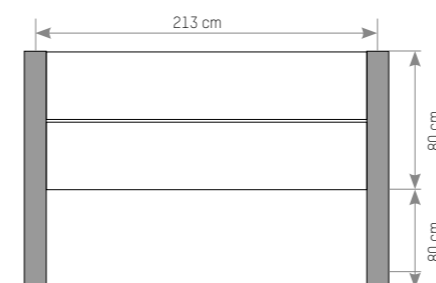

ATYPICKÝ ZÁHON

- Výška záhonu je 80cm
Dĺžka a šírka môže byť podľa požiadaviek zákazníka.

Ak ste si nevybrali z našej celofarebnej škály, ponúkame vám možnosť dofarbiť váš plot, záhon, domček a obklad priamo na mieste.