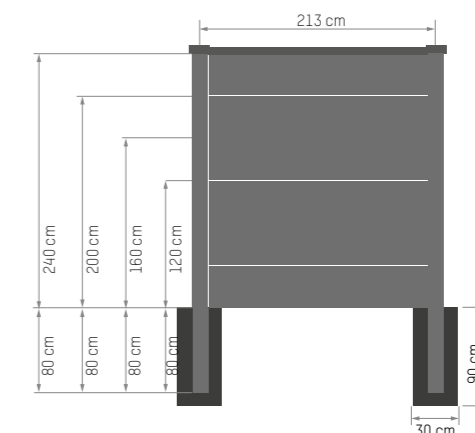

VZOROVANÝ STĽPIK

obrázok	názov	kód	rozмеры (d/š/v) cm	cca kg/ks	01 sivá	33 sivá PT	44 Mahagón	24 Cansas 11B	43 tmavo hnedá	32 exclusive svetlá	04 exclusive tmavá	
	STĽPIK DREVO	15005	priebežný	14/16/200 (120)	73	32,10 € 39,48 €	34,80 € 42,80 €	37,60 € 46,25 €	35,80 € 44,03 €	37,60 € 46,25 €	44,60 € 54,86 €	44,60 € 54,86 €
		15006	koncový									
		15015	rohový	15/15/200 (120)	73	34,60 € 42,56 €	37,30 € 45,88 €	40,10 € 49,32 €	38,30 € 47,11 €	40,10 € 49,32 €	47,10 € 57,93 €	47,10 € 57,93 €
		15007	priebežný	14/16/240 (160)	89	36,30 € 44,65 €	39,00 € 47,97 €	42,60 € 52,40 €	40,50 € 49,82 €	42,60 € 52,40 €	48,80 € 60,02 €	48,80 € 60,02 €
		15008	koncový									
		15016	rohový	15/15/240 (160)	89	38,80 € 47,72 €	41,50 € 51,05 €	45,10 € 55,47 €	43,00 € 52,89 €	45,10 € 55,47 €	51,30 € 63,10 €	51,30 € 63,10 €
		15009	priebežný	14/16/280 (200)	105	40,50 € 49,82 €	43,20 € 53,14 €	47,60 € 58,55 €	45,10 € 55,47 €	47,60 € 58,55 €	55,50 € 68,27 €	55,50 € 68,27 €
		15010	koncový									
		15017	rohový	15/15/280 (200)	105	43,00 € 52,89 €	45,70 € 56,21 €	50,10 € 61,62 €	47,60 € 58,55 €	50,10 € 61,62 €	58,00 € 71,34 €	58,00 € 71,34 €
		15011	priebežný	14/16/320 (240)	130	48,40 € 59,53 €	47,40 € 58,30 €	52,60 € 64,70 €	49,80 € 61,25 €	52,60 € 64,70 €	63,40 € 77,98 €	63,40 € 77,98 €
		15012	koncový									
		15018	rohový	15/15/320 (240)	130	50,90 € 62,61 €	49,90 € 61,38 €	55,10 € 67,77 €	52,30 € 64,33 €	55,10 € 67,77 €	65,90 € 81,06 €	65,90 € 81,06 €

PLOT ŠTIEPANÉ DREVO

Výška plotu môže byť od 120cm do 240cm.

Osová vzdialenosť stĺpikov je 213cm.

Odporúčaný výkop jamy je hĺbka 90cm a šírka 30cm.

Online kalkulácia
www.betonove-plotystupava.sk

STRIEŠKA

obrázok	kód	názov	rozмеры (d/š/v) cm	cca kg/ks	01 sivá	33 sivá PT	44 Mahagón	24 Cansas 11B	43 tmavo hnedá	32 exclusive svetlá	04 exclusive tmavá
	16001	Strieška na platňu Drevo	200/16/7	32	26,20 € 32,23 €	29,00 € 35,67 €	30,30 € 37,27 €	29,00 € 35,67 €	30,30 € 37,27 €	33,70 € 41,45 €	33,70 € 41,45 €
	18001	Strieška na stĺp Drevo	16,5/24/7	5	2,50 € 3,08 €	2,50 € 3,08 €	2,50 € 3,08 €	2,50 € 3,08 €	2,50 € 3,08 €	3,80 € 4,67 €	3,80 € 4,67 €
	17001	Strieška na platňu Drevo s lištou na led osvetlenie	200/16/7	32	52,10 € 64,08 €	54,90 € 67,53 €	56,20 € 69,13 €	54,90 € 67,53 €	56,20 € 69,13 €	59,60 € 73,31 €	59,60 € 73,31 €

Ak ste si nevybrali z našej celofarebnej škály, ponúkame vám možnosť dofarbiť váš plot, záhon, domček a obklad priamo na mieste.

Exclusive výrobky sú vyrábané spojením prémiových materiálov a inovatívnych technológií.

Výrobky BaM sú vyrábané špeciálnou technológiou, bez pórovitého povrchu.