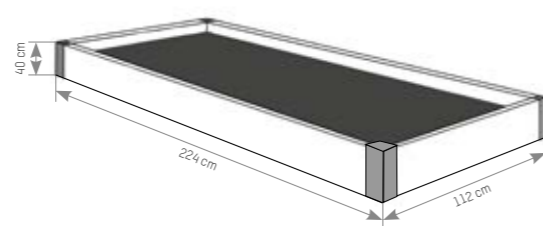

TYPIZOVANÝ ZÁHON 224x112x40cm

1. Balenie obsahuje
2. 4ks vzorovaný rohový stĺpik 40cm
   - 2ks vzorovaná platňa 207x40x4,5cm
   - 2ks vzorovaná platňa 103,5x40x4,5cm
   - 4ks vzorovaná strieška na stĺpik 16,5x24x7cm