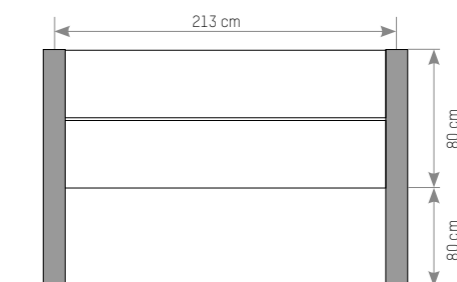

ATYPICKÝ ZÁHON

Výška záhonu je 80cm
Dĺžka a šírka môže byť podľa požiadaviek zákazníka.

STRIEŠKA

obrázok	kód	názov	rozmery (d/š/v) cm	cca kg/ks	01 sivá	33 sivá PT	44 Mahagón	24 Cansas 11B	43 tmavo hnedá	32 exclusive svetlá	04 exclusive tmavá
	16001	Strieška na platňu Drevo	200/16/7	32	26,20 € 32,23 €	29,00 € 35,67 €	30,30 € 37,27 €	29,00 € 35,67 €	30,30 € 37,27 €	33,70 € 41,45 €	33,70 € 41,45 €
	18001	Strieška na stĺp Drevo	16,5/24/7	5	2,50 € 3,08 €	2,50 € 3,08 €	2,50 € 3,08 €	2,50 € 3,08 €	2,50 € 3,08 €	3,80 € 4,67 €	3,80 € 4,67 €
	17001	Strieška na platňu Drevo s lištou na led osvetlenie	200/16/7	32	52,10 € 64,08 €	54,90 € 67,53 €	56,20 € 69,13 €	54,90 € 67,53 €	56,20 € 69,13 €	59,60 € 73,31 €	59,60 € 73,31 €