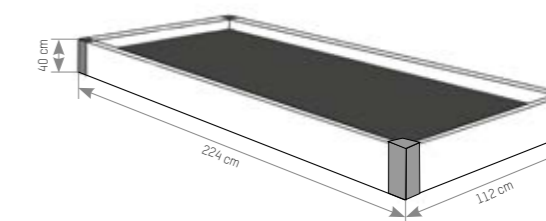

TYPISOVANÝ ZÁHON 224x112x40cm

Balenie obsahuje
- 4ks vzorovaný rohový stĺpik 40cm
- 2ks vzorovaná platňa 207x40x4,5cm
- 2ks vzorovaná platňa 103,5x40x4,5cm
- 4ks vzorovaná strieška na stĺpik 16,5x24x7cm

VZOROVANÝ STĽPIK

obrázok	názov	kód	rozmery (d/š/v) cm	cca kg/ks	01 sivá	33 sivá PT	44 Mahagón	24 Cansas 11B	43 tmavo hnedá	32 exclusive svetlá	04 exclusive tmavá	
	Stĺpik Drevo	15001	priebežný	14/16/80 (40)	41	19,60 € 24,11 €	22,20 € 27,31 €	22,50 € 27,68 €	21,80 € 26,81 €	22,50 € 27,68 €	27,10 € 33,33 €	27,10 € 33,33 €
		15002	koncový									
		15013	rohový	15/15/80 (40)	41	22,10 € 27,18 €	24,70 € 30,38 €	25,00 € 30,75 €	24,30 € 29,89 €	25,00 € 30,75 €	29,60 € 36,41 €	29,60 € 36,41 €
		15003	priebežný	14/16 /160 (80)	57	27,90 € 34,32 €	30,60 € 37,64 €	32,60 € 40,10 €	31,10 € 38,25 €	32,60 € 40,10 €	35,40 € 43,54 €	35,40 € 43,54 €
		15004	koncový									
		15014	rohový	15/15/160 (80)	57	30,40 € 37,39 €	33,10 € 40,71 €	35,10 € 43,17 €	33,60 € 41,33 €	35,10 € 43,17 €	37,90 € 46,62 €	37,90 € 46,62 €