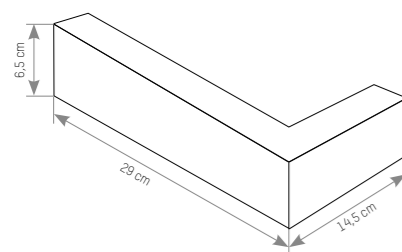

OBKLAD

obrázok	kód	názov	rozmery	cca kg	celofarebná úprava - pigment sa pridáva priamo do betónovej zmesi											
					01 sivá	51 Casablanca	24 Cansas PT	45 okrová PT	37 oranžová PT	38 tmavo šedá PT	39 sivá PT	48 okrová	49 oranžová	50 tmavo šedá	47 Cansas	52 oranžová melír PS
	41001	Obklad plošný Tehla	cena 1m²	20kg/m²	23,50 € 28,91 €	24,30 € 29,89 €	27,40 € 33,70 €	27,30 € 33,58 €	28,80 € 35,42 €	28,40 € 34,93 €	23,70 € 29,15 €	24,80 € 30,50 €	26,30 € 32,35 €	25,90 € 31,86 €	24,90 € 30,63 €	28,80 € 35,42 €
	42001	Rohový obklad Tehla	cena 1mb	9kg/mb	23,50 € 28,91 €	24,30 € 29,89 €	27,40 € 33,70 €	27,30 € 33,58 €	28,80 € 35,42 €	28,40 € 34,93 €	23,70 € 29,15 €	24,80 € 30,50 €	26,30 € 32,35 €	25,90 € 31,86 €	24,90 € 30,63 €	28,80 € 35,42 €

OBKLAD

Balenie: 0,61m² (28ks), 13kg
Počet ks do m² je 45ks pri šírke špáry 1,2cm
rozmer prvkov: 29x6,5cm

ROHOVÝ OBKLAD:

Balenie: 24ks (1,85mb), 16kg
rozmer prvkov: 29x14,5x6,5cm

skladba   jednotlivé tehly, vyžadujú špárovanie
použitie   exteriér a interiér
hrúbka   1,5cm

Online
kalkulácia
www.betonove-plotystupava.sk

POZNÁMKY

Ak ste si nevybrali z našej celofarebnej škály, ponúkame vám možnosť dofarbiť váš plot, záhon, domček a obklad priamo na mieste.
Exclusive výrobky sú vyrábané spojením prémiových materiálov a inovatívnych technológií.
Výrobky BaM sú vyrábané špeciálnou technológiou, bez pórovitého povrchu.