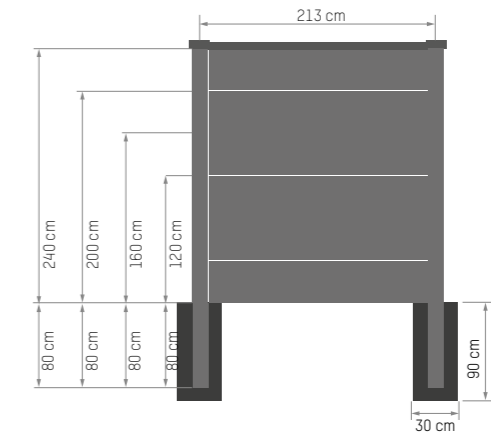

VZOROVANÝ STĽPIK

obrázok	názov	kód	rozmery (d/š/v) cm	cca kg/ks	01 sivá	33 sivá PT	44 Mahagón	24 Cansas 11B	43 tmavo hnedá	32 exclusive svetlá	04 exclusive tmavá	
	STĽPIK DREVO	15005	priebežný	14/16/200 (120)	73	32,10 € 39,48 €	34,80 € 42,80 €	37,60 € 46,25 €	35,80 € 44,03 €	37,60 € 46,25 €	44,60 € 54,86 €	44,60 € 54,86 €
		15006	koncový									
		15015	rohový	15/15/200 (120)	73	34,60 € 42,56 €	37,30 € 45,88 €	40,10 € 49,32 €	38,30 € 47,11 €	40,10 € 49,32 €	47,10 € 57,93 €	47,10 € 57,93 €
		15007	priebežný	14/16/240 (160)	89	36,30 € 44,65 €	39,00 € 47,97 €	42,60 € 52,40 €	40,50 € 49,82 €	42,60 € 52,40 €	48,80 € 60,02 €	48,80 € 60,02 €
		15008	koncový									
		15016	rohový	15/15/240 (160)	89	38,80 € 47,72 €	41,50 € 51,05 €	45,10 € 55,47 €	43,00 € 52,89 €	45,10 € 55,47 €	51,30 € 63,10 €	51,30 € 63,10 €
		15009	priebežný	14/16/280 (200)	105	40,50 € 49,82 €	43,20 € 53,14 €	47,60 € 58,55 €	45,10 € 55,47 €	47,60 € 58,55 €	55,50 € 68,27 €	55,50 € 68,27 €
		15010	koncový									
		15017	rohový	15/15/280 (200)	105	43,00 € 52,89 €	45,70 € 56,21 €	50,10 € 61,62 €	47,60 € 58,55 €	50,10 € 61,62 €	58,00 € 71,34 €	58,00 € 71,34 €
		15011	priebežný	14/16/320 (240)	130	48,40 € 59,53 €	47,40 € 58,30 €	52,60 € 64,70 €	49,80 € 61,25 €	52,60 € 64,70 €	63,40 € 77,98 €	63,40 € 77,98 €
		15012	koncový									
		15018	rohový	15/15/320 (240)	130	50,90 € 62,61 €	49,90 € 61,38 €	55,10 € 67,77 €	52,30 € 64,33 €	55,10 € 67,77 €	65,90 € 81,06 €	65,90 € 81,06 €

PLOT Drevo podval
Výška plotu môže byť od 120cm do 240cm.
Osová vzdialenosť stĺpikov je 213cm.
Odporúčaný výkop jamy je hĺbka 90cm a šírka 30cm.

Online kalkulácia
www.betonove-plotystupava.sk

STRIEŠKA

obrázok	kód	názov	rozmery (d/š/v) cm	cca kg/ks	01 sivá	33 sivá PT	44 Mahagón	24 Cansas 11B	43 tmavo hnedá	32 exclusive svetlá	04 exclusive tmavá
	16001	Strieška na platňu Drevo	200/16/7	32	26,20 € 32,23 €	29,00 € 35,67 €	30,30 € 37,27 €	29,00 € 35,67 €	30,30 € 37,27 €	33,70 € 41,45 €	33,70 € 41,45 €
	18001	Strieška na stĺp Drevo	16,5/24/7	5	2,50 € 3,08 €	2,50 € 3,08 €	2,50 € 3,08 €	2,50 € 3,08 €	2,50 € 3,08 €	3,80 € 4,67 €	3,80 € 4,67 €
	17001	Strieška na platňu Drevo s lištou na led osvetlenie	200/16/7	32	52,10 € 64,08 €	54,90 € 67,53 €	56,20 € 69,13 €	54,90 € 67,53 €	56,20 € 69,13 €	59,60 € 73,31 €	59,60 € 73,31 €

Ak ste si nevybrali z našej celofarebnej škály, ponúkame vám možnosť dofarbiť váš plot, záhon, domček a obklad priamo na mieste. Exclusive výrobky sú vyrábané spojením prémiových materiálov a inovatívnych technológií. Výrobky BaM sú vyrábané špeciálnou technológiou, bez pórovitého povrchu.