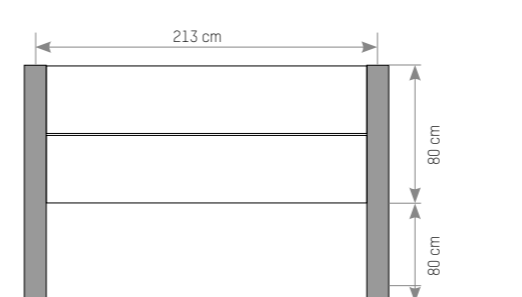

TYPIZOVANÝ ZÁHON 224x112x80cm

- Balenie obsahuje
- 4ks vzorovaný rohový stĺpik 80cm
 - 4ks vzorovaná platňa 207x40x4,5cm
 - 4ks vzorovaná platňa 103,5x40x4,5cm
 - 4ks vzorovaná strieška na stĺpik 16,5x24x7cm

ATYPICKÝ ZÁHON

- Výška záhonu je 80cm
Dĺžka a šírka môže byť podľa požiadaviek zákazníka.

ATYPICKÝ ZÁHON

- Výška záhonu je 40cm
Dĺžka a šírka môže byť podľa požiadaviek zákazníka.

Online kalkulácia
www.betonove-plotystupava.sk