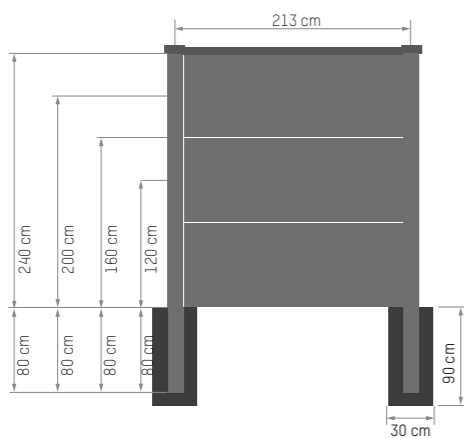

STRIEŠKA

obrázok	kód	názov	rozmery (d/š/v) cm	cca kg/ks	01 sivá	24 CansasPT	45 okrová PT	37 oranžová PT	38 tmavo šedá PT	39 sivá PT	46 sivá špára	47 cansas špára	48 okrová špára	49 oranžová špára	50 tmavo šedá špára	51 casablanka	52 oranžová melír PS
	32001	Strieška na platňu Tehla	200/16/7	32	26,20 € 32,23 €	28,30 € 34,81 €	28,20 € 34,69 €	29,90 € 36,78 €	29,70 € 36,53 €	26,50 € 32,60 €	26,50 € 32,60 €	28,30 € 34,81 €	28,20 € 34,69 €	29,90 € 36,78 €	29,70 € 36,53 €	28,10 € 34,56 €	31,20 € 38,38 €
	33001	Strieška na stĺp Tehla	16,5/24/7	5	2,50 € 3,08 €	2,50 € 3,08 €	2,50 € 3,08 €	2,50 € 3,08 €	2,50 € 3,08 €	2,50 € 3,08 €	2,50 € 3,08 €	2,50 € 3,08 €	2,50 € 3,08 €	2,50 € 3,08 €	2,50 € 3,08 €	2,50 € 3,08 €	2,50 € 3,08 €
	34001	Strieška na platňu Tehla s lištou na led osvetlenie	200/16/7	32	52,10 € 64,08 €	54,20 € 66,67 €	54,10 € 66,54 €	55,80 € 68,63 €	55,60 € 68,39 €	52,40 € 64,45 €	52,40 € 64,45 €	54,20 € 66,67 €	54,10 € 66,54 €	55,80 € 68,63 €	55,60 € 68,39 €	54,00 € 66,42 €	57,10 € 70,23 €

PLOT TEHLA

Výška plotu môže byť od 120cm do 240cm.

Osová vzdialenosť stĺpikov je 213cm.

Odporúčaný výkop jamy je hĺbka 90cm a šírka 30cm.

Online kalkulácia
www.betonove-plotystupava.sk

Ak ste si nevybrali z našej celofarebnej škály, ponúkame vám možnosť dofarbiť váš plot, záhon, domček a obklad priamo na mieste. Exclusive výrobky sú vyrábané spojením prémiových materiálov a inovatívnych technológií. Výrobky BaM sú vyrábané špeciálnou technológiou, bez pórovitého povrchu.