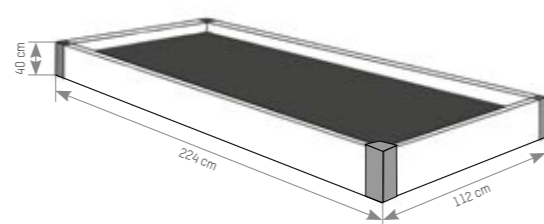

TYPIZOVANÝ ZÁHON 224x112x40cm

1. Balenie obsahuje
2. 4ks vzorovaný rohový stĺpik 40cm
   - 2ks vzorovaná platňa 207x40x4,5cm
   - 2ks vzorovaná platňa 103,5x40x4,5cm
   - 4ks vzorovaná strieška na stĺpik 16,5x24x7cm