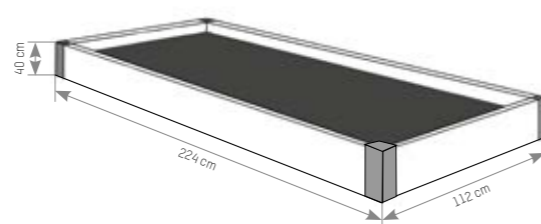

TYPIZOVANÝ ZÁHON 224x112x40cm

1. Balenie obsahuje
2. 4ks vzorovaný rohový stĺpik 40cm
   - 2ks vzorovaná platňa 207x40x4,5cm
   - 2ks vzorovaná platňa 103,5x40x4,5cm
   - 4ks vzorovaná strieška na stĺpik 16,5x24x7cm