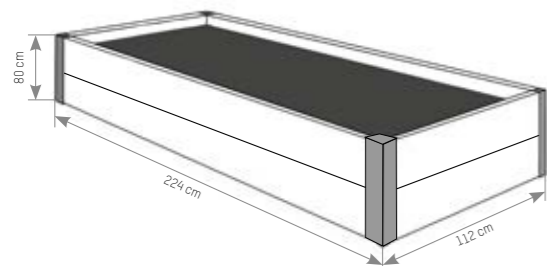

STRIEŠKA

obrázok	kód	názov	rozmery (d /š/v) cm	cca kg/ks	13 Casablanca	10 Unakit	11 Unakit 9AD	15 Rustiko A2B	16 Rustiko 2F	19 Cansas	30 Cansas PS	05 Turmalín 4D	27 Turmalín 4 DPS	09 Savona	29 Savona PS	26 exclusive svetlá	04 farba exclusive tmavá
	28018	Strieška na platňu žula	200/16/7	32	27,80 € 34,19 €	28,40 € 34,93 €	31,10 € 38,25 €	31,30 € 38,50 €	28,50 € 35,06 €	29,20 € 35,92 €	32,00 € 39,36 €	29,70 € 36,53 €	32,40 € 39,85 €	28,50 € 35,06 €	31,30 € 38,50 €	35,30 € 43,42 €	35,30 € 43,42 €
	28019	Strieška na stĺp žula	16,5/24/7	5	2,50 € 3,08 €	2,50 € 3,08 €	2,50 € 3,08 €	2,50 € 3,08 €	2,50 € 3,08 €	2,50 € 3,08 €	2,50 € 3,08 €	2,50 € 3,08 €	2,50 € 3,08 €	2,50 € 3,08 €	2,50 € 3,08 €	3,80 € 4,67 €	3,80 € 4,67 €
	28020	Strieška na platňu žula s lištou na led osvetlenie	200/16/7	32	53,70 € 66,05 €	54,30 € 66,79 €	57,00 € 70,11 €	57,20 € 70,36 €	54,40 € 66,91 €	55,10 € 67,77 €	57,90 € 71,22 €	55,60 € 68,39 €	58,30 € 71,71 €	54,40 € 66,91 €	57,20 € 70,36 €	61,20 € 75,28 €	61,20 € 75,28 €

TYPIZOVANÝ ZÁHON 224x112x80cm

1. Balenie obsahuje
2. 4ks vzorovaný rohový stĺpik 80cm
   - 4ks vzorovaná platňa 207x40x4,5cm
   - 4ks vzorovaná platňa 103,5x40x4,5cm
   - 4ks vzorovaná strieška na stĺpik 16,5x24x7cm