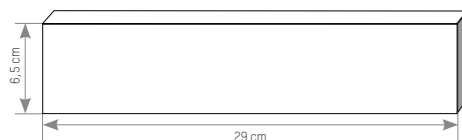

OBKLAD

obrázok	kód	názov	rozmery	cca kg	celofarebná úprava - pigment sa pridáva priamo do betónovej zmesi											
					01 sivá	51 Casablanca	24 Cansas PT	45 okrová PT	37 oranžová PT	38 tmavo šedá PT	39 sivá PT	48 okrová	49 oranžová	50 tmavo šedá	47 Cansas	52 oranžová melír PS
	41001	Obklad plošný Tehla	cena 1m²	20kg/m²	23,50 € 28,91 €	24,30 € 29,89 €	27,40 € 33,70 €	27,30 € 33,58 €	28,80 € 35,42 €	28,40 € 34,93 €	23,70 € 29,15 €	24,80 € 30,50 €	26,30 € 32,35 €	25,90 € 31,86 €	24,90 € 30,63 €	28,80 € 35,42 €
	42001	Rohový obklad Tehla	cena 1mb	9kg/mb	23,50 € 28,91 €	24,30 € 29,89 €	27,40 € 33,70 €	27,30 € 33,58 €	28,80 € 35,42 €	28,40 € 34,93 €	23,70 € 29,15 €	24,80 € 30,50 €	26,30 € 32,35 €	25,90 € 31,86 €	24,90 € 30,63 €	28,80 € 35,42 €

OBKLAD

Balenie: 0,61m² (28ks), 13kg
Počet ks do m² je 45ks pri šírke špáry 1,2cm
rozmer prvkov: 29x6,5cm

ROHOVÝ OBKLAD:

Balenie: 24ks (1,85mb), 16kg
rozmer prvkov: 29x14,5x6,5cm

skladba   jednotlivé tehly, vyžadujú špárovanie
použitie   exteriér a interiér
hrúbka   1,5cm

Online
kalkulácia
www.betonove-plotystupava.sk

POZNÁMKY

Ak ste si nevybrali z našej celofarebnej škály, ponúkame vám možnosť dofarbiť váš plot, záhon, domček a obklad priamo na mieste.
Exclusive výrobky sú vyrábané spojením prémiových materiálov a inovatívnych technológií.
Výrobky BaM sú vyrábané špeciálnou technológiou, bez pórovitého povrchu.