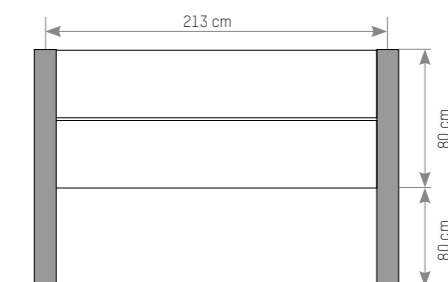

ATYPICKÝ ZÁHON

Výška záhonu je 80cm
Dĺžka a šírka môže byť podľa požiadaviek zákazníka.

STRIEŠKA

obrázok	kód	názov	rozmery (d/š/v) cm	cca kg/ks	01 sivá	33 sivá PT	44 Mahagón	24 Cansas 11B	43 tmavo hnedá	32 exclusive svetlá	04 exclusive tmavá
	16001	Strieška na platňu Drevo	200/16/7	32	26,20 € 32,23 €	29,00 € 35,67 €	30,30 € 37,27 €	29,00 € 35,67 €	30,30 € 37,27 €	33,70 € 41,45 €	33,70 € 41,45 €
	18001	Strieška na stĺp Drevo	16,5/24/7	5	2,50 € 3,08 €	2,50 € 3,08 €	2,50 € 3,08 €	2,50 € 3,08 €	2,50 € 3,08 €	3,80 € 4,67 €	3,80 € 4,67 €
	17001	Strieška na platňu Drevo s lištou na led osvetlenie	200/16/7	32	52,10 € 64,08 €	54,90 € 67,53 €	56,20 € 69,13 €	54,90 € 67,53 €	56,20 € 69,13 €	59,60 € 73,31 €	59,60 € 73,31 €