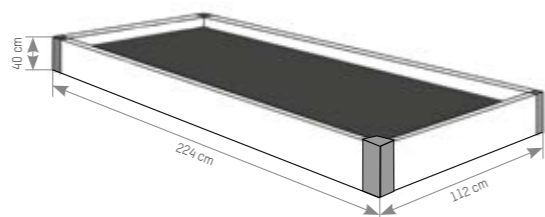

TYPIZOVANÝ ZÁHON 224x112x40cm

1. Balenie obsahuje
2. 4ks vzorovaný rohový stĺpik 40cm
   - 2ks vzorovaná platňa 207x40x4,5cm
   - 2ks vzorovaná platňa 103,5x40x4,5cm
   - 4ks vzorovaná strieška na stĺpik 16,5x24x7cm