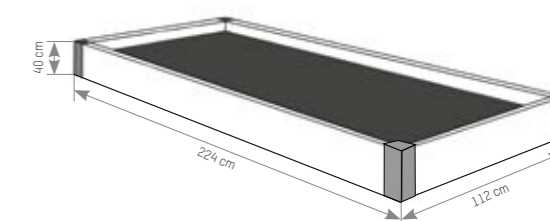

TYPIZOVANÝ ZÁHON 224x112x40cm

Balenie obsahuje
- 4ks vzorovaný rohový stĺpik 40cm
- 2ks vzorovaná platňa 207x40x4,5cm
- 2ks vzorovaná platňa 103,5x40x4,5cm
- 4ks vzorovaná strieška na stĺpik 16,5x24x7cm

VZOROVANÝ STĹPIK

obrázok	názov	kód	rozmery (d/š/v) cm	cca kg/ks	01 sivá	33 sivá PT	44 Mahagón	24 Cansas 11B	43 tmavo hnedá	32 exclusive svetlá	04 exclusive tmavá	
	Stĺpik Drevo	15001	priebežný	14/16/80 (40)	41	19,60 € 24,11 €	22,20 € 27,31 €	22,50 € 27,68 €	21,80 € 26,81 €	22,50 € 27,68 €	27,10 € 33,33 €	27,10 € 33,33 €
		15002	koncový			22,10 € 27,18 €	24,70 € 30,38 €	25,00 € 30,75 €	24,30 € 29,89 €	25,00 € 30,75 €	29,60 € 36,41 €	29,60 € 36,41 €
		15013	rohový	15/15/80 (40)	41	22,10 € 27,18 €	24,70 € 30,38 €	25,00 € 30,75 €	24,30 € 29,89 €	25,00 € 30,75 €	29,60 € 36,41 €	29,60 € 36,41 €
		15003	priebežný	14/16 /160 (80)	57	27,90 € 34,32 €	30,60 € 37,64 €	32,60 € 40,10 €	31,10 € 38,25 €	32,60 € 40,10 €	35,40 € 43,54 €	35,40 € 43,54 €
		15004	koncový			30,40 € 37,39 €	33,10 € 40,71 €	35,10 € 43,17 €	33,60 € 41,33 €	35,10 € 43,17 €	37,90 € 46,62 €	37,90 € 46,62 €
		15014	rohový	15/15/160 (80)	57	30,40 € 37,39 €	33,10 € 40,71 €	35,10 € 43,17 €	33,60 € 41,33 €	35,10 € 43,17 €	37,90 € 46,62 €	37,90 € 46,62 €