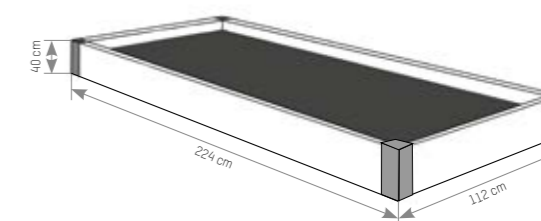

TYPISOVANÝ ZÁHON 224x112x40cm

Balenie obsahuje
- 4ks vzorovaný rohový stĺpik 40cm
- 2ks vzorovaná platňa 207x40x4,5cm
- 2ks vzorovaná platňa 103,5x40x4,5cm
- 4ks vzorovaná strieška na stĺpik 16,5x24x7cm

VZOROVANÝ STĽPIK

obrázok	názov	kód	rozmery (d/š/v) cm	cca kg/ks	01 sivá	33 sivá PT	44 Mahagón	24 Cansas 11B	43 tmavo hnedá	32 exclusive svetlá	04 exclusive tmavá	
	Stĺpik Drevo	15001	priebežný	14/16/80 (40)	41	19,60 € 24,11 €	22,20 € 27,31 €	22,50 € 27,68 €	21,80 € 26,81 €	22,50 € 27,68 €	27,10 € 33,33 €	27,10 € 33,33 €
		15002	koncový									
		15013	rohový	15/15/80 (40)	41	22,10 € 27,18 €	24,70 € 30,38 €	25,00 € 30,75 €	24,30 € 29,89 €	25,00 € 30,75 €	29,60 € 36,41 €	29,60 € 36,41 €
		15003	priebežný	14/16 /160 (80)	57	27,90 € 34,32 €	30,60 € 37,64 €	32,60 € 40,10 €	31,10 € 38,25 €	32,60 € 40,10 €	35,40 € 43,54 €	35,40 € 43,54 €
		15004	koncový									
		15014	rohový	15/15/160 (80)	57	30,40 € 37,39 €	33,10 € 40,71 €	35,10 € 43,17 €	33,60 € 41,33 €	35,10 € 43,17 €	37,90 € 46,62 €	37,90 € 46,62 €