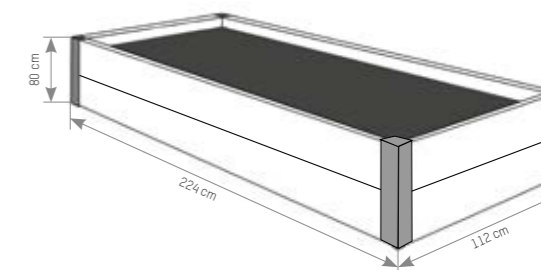

BAM ZÁHON ŠTIEPANÉ DREVO

ZÁHON TYPISOVANÝ

kód	obrázok	názov	rozmery (d/š/v) cm	cca kg/ks	celofarebná úprava - pigment sa pridáva priamo do betónovej zmesi					exclusive	
					01 sivá	33 sivá PT	44 Mahagón	24 Cansas 11B	43 tmavo hnedá	32 exclusive svetlá	04 exclusive tmavá
21035		Záhon ŠTIEPANÉ DREVO 40cm	224/112/40	300	167,00 € 205,41 €	182,40 € 224,35 €	195,10 € 239,97 €	185,80 € 228,53 €	195,10 € 239,97 €	247,00 € 303,81 €	247,00 € 303,81 €
31035		Záhon ŠTIEPANÉ DREVO 80cm	224/112/80	600	279,00 € 343,17 €	299,80 € 368,75 €	330,00 € 405,90 €	319,10 € 392,49 €	330,00 € 405,90 €	399,00 € 490,77 €	399,00 € 490,77 €

TYPISOVANÝ ZÁHON 224x112x80cm

Balenie obsahuje
- 4ks vzorovaný rohový stĺpik 80cm
- 4ks vzorovaná platňa 207x40x4,5cm
- 4ks vzorovaná platňa 103,5x40x4,5cm
- 4ks vzorovaná strieška na stĺpik 16,5x24x7cm