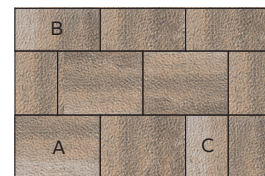

### VRSTVA (hrúbka 8 cm)

Rozmer: 120 × 80 cm (0,96 m<sup>2</sup>)

**48,92 € / m<sup>2</sup>**

**35,98 € / m<sup>2</sup>**

A: 40 × 30 cm, 4 ks

B: 40 × 20 cm, 3 ks

C: 30 × 20 cm, 4 ks

Atraktívny protišmykový povrch