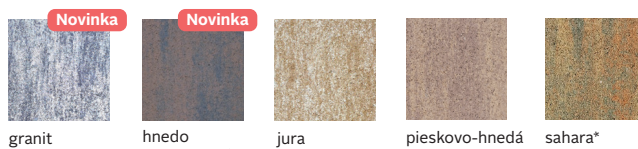

VARIO CLASSIC

VRSTVA (hrúbka 6 cm)

Rozmer: 120 x 90 cm (1,08 m²)

~~31,68 € / m²~~

14,97 € / m²