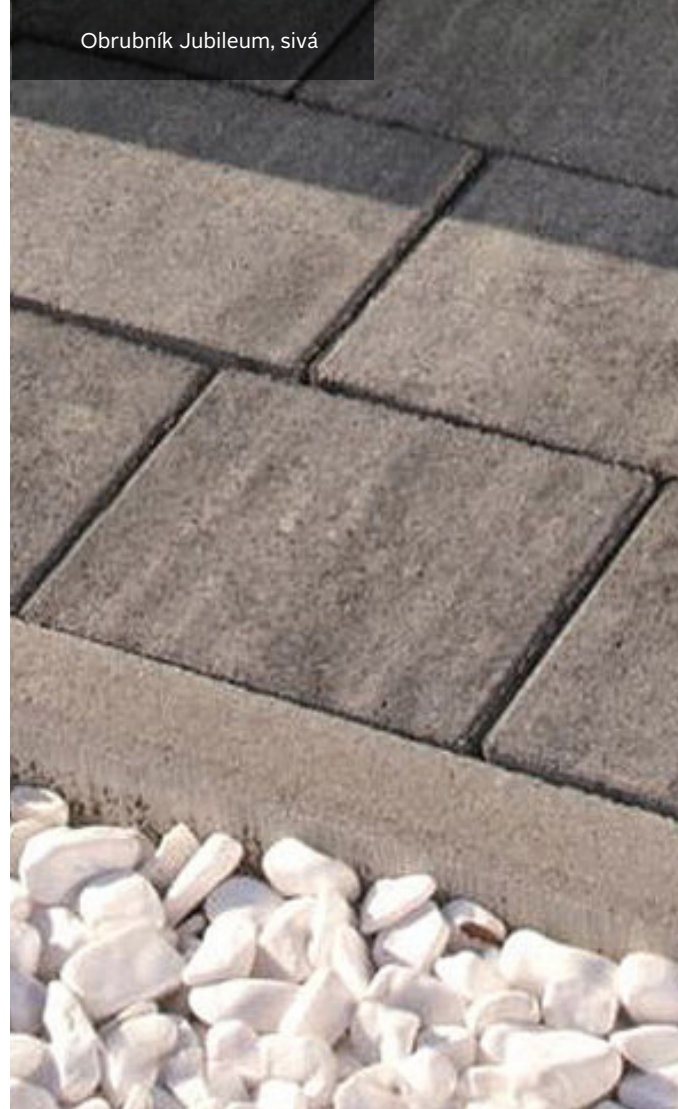

Alpský plot exclusive, jura

Obrubník Jubileum, sivá

ZĽAVA AŽ
-35%
JARNÉ ZĽAVY ABW

9,59 €
od **6,20 €**

LIMITOVANÁ EDÍCIA
len do vypredania zásob

ALPSKÝ PLOT EXCLUSIVE

JEDNOSTRANNE ŠTIEPANÝ

PRVKY

Rozmer: 1xP (pilierová) 40 x 20 x 16 cm

9,59 € / ks
6,20 € / ks

9,59 € / ks
7,13 € / ks

Novinka

9,23 € / ks
7,96 € / ks

OBRUBNÍK JUBILEUM

4,06 € / ks

5,12 € / ks

6,03 € / ks

PRVKY

Rozmer: 100 x 20 x 5 cm

Odporúčaná predajná cena pre zákazníka:
1,50 € s DPH / ks za sivý produkt.

Akciová ponuka platí pri odbere celej palety.