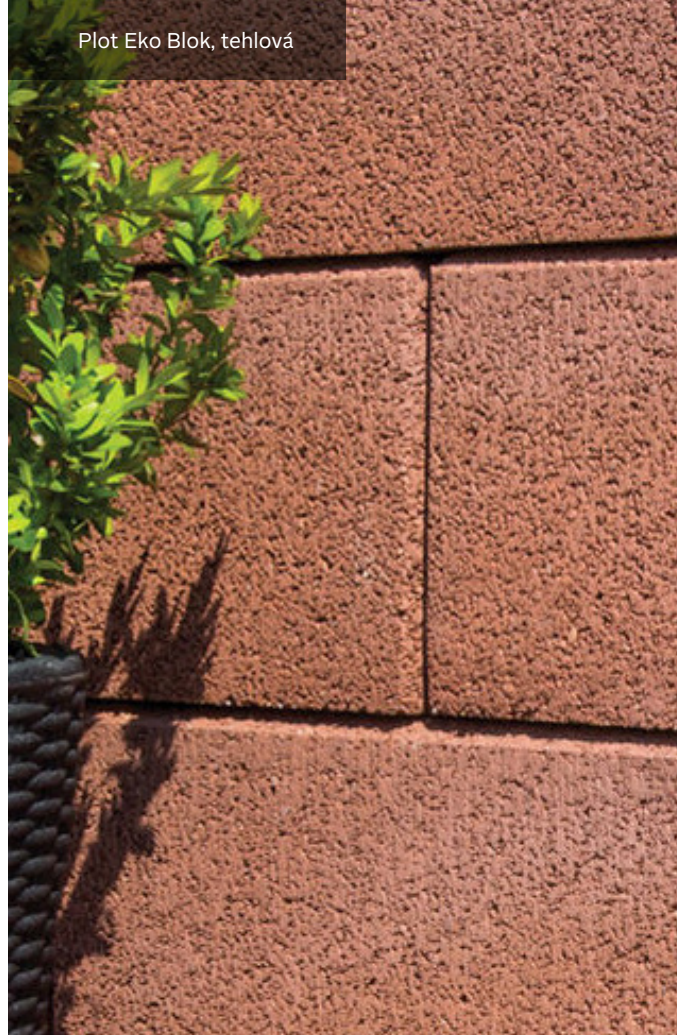

### PRVKY

Rozmer: 60 x 20 x 12 cm

Balenie obsahuje 16 ks polovičiek s rozmerom 30 x 20 x 12 cm, **polovičky sú samostatne nepredajné.**

Plot Eko Blok, tehlová