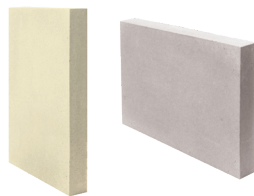

DOPLNKOVÉ PRODUKTY K SYSTÉMU IMPERIAL