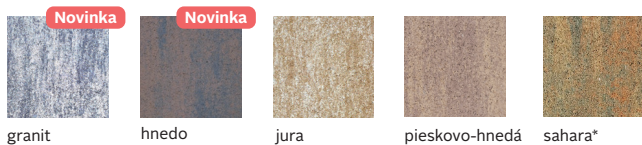

VARIO

VRSTVA (hrúbka 6 cm)

Rozmer: 120 x 80 cm (0,96 m²)

~~31,68 € / m²~~

14,18 € / m²