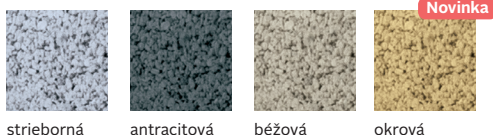

PLOT LINEAL